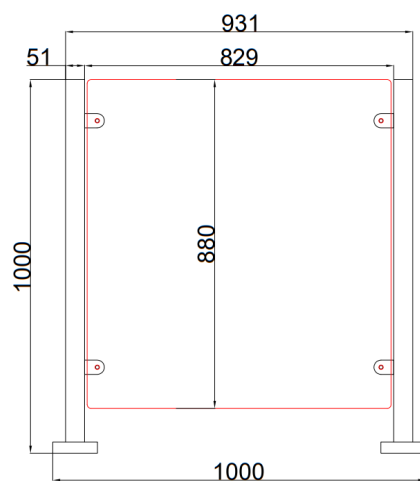

### TECHNISCHE DATEN

Spezifikation	
Abmessungen Railing	500 x 63 x 1000mm (L x B x H) 1000 x 63 x 1000mm
Material	Rostfreier Edelstahl (304)
Installation	Bodenmontage
Arbeitsumgebung	Innen-/Außeneinsatz

## TECHNISCHE DATEN

Spezifikation	
Abmessungen Railing mit Glas	500 x 51 x 1000mm (L x B x H) 1000 x 51 x 1000mm
Material	Rostfreier Edelstahl (304) + ESG Glas
Installation	Bodenmontage
Arbeitsumgebung	Innen-/Außeneinsatz

### DIMENSIONEN

### TECHNISCHE DATEN

Spezifikation	
Abmessungen	989 x 89 x 1010mm (L x B x H)
Durchgangsbreite	900mm
Material	Rostfreier Edelstahl (304)
Arbeitsumgebung	Innen-/Außeneinsatz