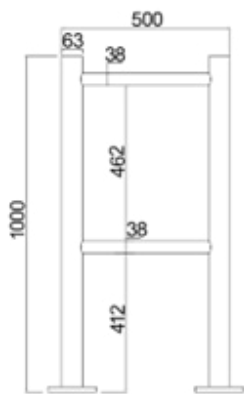

### TECHNISCHE DATEN

Spezifikation	
Abmessungen Railing	500 x 63 x 1000mm (L x B x H) 1000 x 63 x 1000mm
Material	Rostfreier Edelstahl (304)
Installation	Bodenmontage
Arbeitsumgebung	Innen-/Außeneinsatz

## TECHNISCHE DATEN

Spezifikation	
Abmessungen Railing mit Glas	500 x 51 x 1000mm (L x B x H) 1000 x 51 x 1000mm
Material	Rostfreier Edelstahl (304) + ESG Glas
Installation	Bodenmontage
Arbeitsumgebung	Innen-/Außeneinsatz

### DIMENSIONEN

### TECHNISCHE DATEN

Spezifikation	
Abmessungen	989 x 89 x 1010mm (L x B x H)
Durchgangsbreite	900mm
Material	Rostfreier Edelstahl (304)
Arbeitsumgebung	Innen-/Außeneinsatz