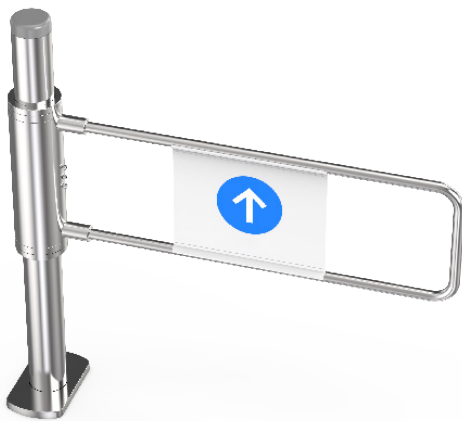

MECHANISCHE NOTFALLFÜR