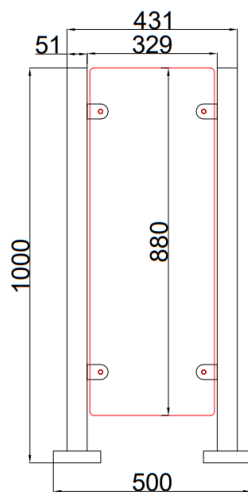

### TECHNISCHE DATEN

Spezifikation	
Abmessungen Railing	500 x 63 x 1000mm (L x B x H) 1000 x 63 x 1000mm
Material	Rostfreier Edelstahl (304)
Installation	Bodenmontage
Arbeitsumgebung	Innen-/Außeneinsatz

## TECHNISCHE DATEN

Spezifikation	
Abmessungen Railing mit Glas	500 x 51 x 1000mm (L x B x H) 1000 x 51 x 1000mm
Material	Rostfreier Edelstahl (304) + ESG Glas
Installation	Bodenmontage
Arbeitsumgebung	Innen-/Außeneinsatz

### DIMENSIONEN

### TECHNISCHE DATEN

Spezifikation	
Abmessungen	989 x 89 x 1010mm (L x B x H)
Durchgangsbreite	900mm
Material	Rostfreier Edelstahl (304)
Arbeitsumgebung	Innen-/Außeneinsatz