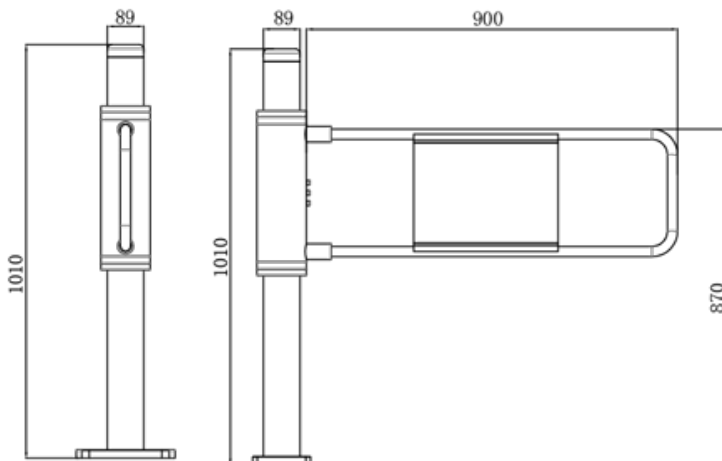

### TECHNISCHE DATEN

Spezifikation	
Abmessungen Railing	500 x 63 x 1000mm (L x B x H) 1000 x 63 x 1000mm
Material	Rostfreier Edelstahl (304)
Installation	Bodenmontage
Arbeitsumgebung	Innen-/Außeneinsatz

## TECHNISCHE DATEN

Spezifikation	
Abmessungen Railing mit Glas	500 x 51 x 1000mm (L x B x H) 1000 x 51 x 1000mm
Material	Rostfreier Edelstahl (304) + ESG Glas
Installation	Bodenmontage
Arbeitsumgebung	Innen-/Außeneinsatz

### DIMENSIONEN

### TECHNISCHE DATEN

Spezifikation	
Abmessungen	989 x 89 x 1010mm (L x B x H)
Durchgangsbreite	900mm
Material	Rostfreier Edelstahl (304)
Arbeitsumgebung	Innen-/Außeneinsatz