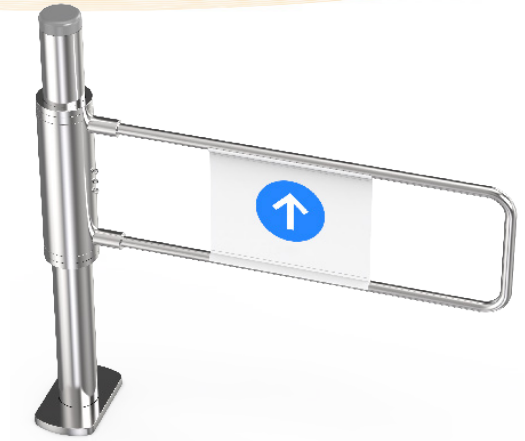

ID Railing Mechanische Notfalltür