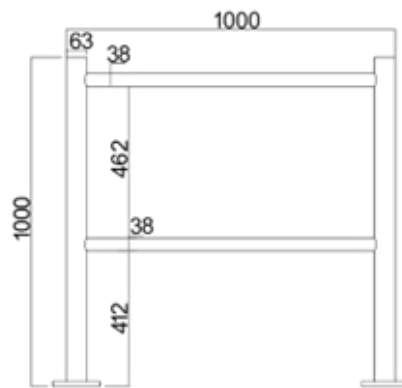

### TECHNISCHE DATEN

Spezifikation	
Abmessungen Railing	500 x 63 x 1000mm (L x B x H) 1000 x 63 x 1000mm
Material	Rostfreier Edelstahl (304)
Installation	Bodenmontage
Arbeitsumgebung	Innen-/Außeneinsatz

## TECHNISCHE DATEN

Spezifikation	
Abmessungen Railing mit Glas	500 x 51 x 1000mm (L x B x H) 1000 x 51 x 1000mm
Material	Rostfreier Edelstahl (304) + ESG Glas
Installation	Bodenmontage
Arbeitsumgebung	Innen-/Außeneinsatz

### DIMENSIONEN

### TECHNISCHE DATEN

Spezifikation	
Abmessungen	989 x 89 x 1010mm (L x B x H)
Durchgangsbreite	900mm
Material	Rostfreier Edelstahl (304)
Arbeitsumgebung	Innen-/Außeneinsatz