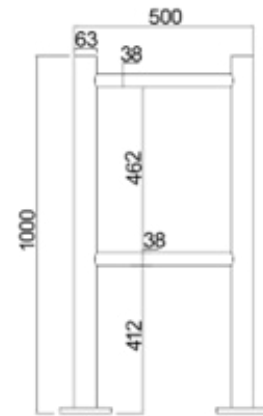

## Dimensions

500mm

1000mm

### Spécifications

Dimensions des garde-corps	500 x 63 x 1000mm (L x B x H) 1000 x 63 x 1000mm
Matériaux	Acier inoxydable (304)
Installation	Montage au sol
Utilisation	Intérieure / extérieure

Garde-corps en inox

### Spécifications

Dimensions avec vitrage	500 x 51 x 1000mm (L x B x H) 1000 x 51 x 1000mm
Matériaux	Acier inoxydable (304) + verre trempé
Installation	Montage au sol
Utilisation	Intérieure / extérieure

### Spécifications

Dimensions	989 x 89 x 1010 mm (L x B x H)
Largeur de passage	900 mm
Matériaux	Acier inoxydable (304)
Utilisation	Intérieure / extérieure