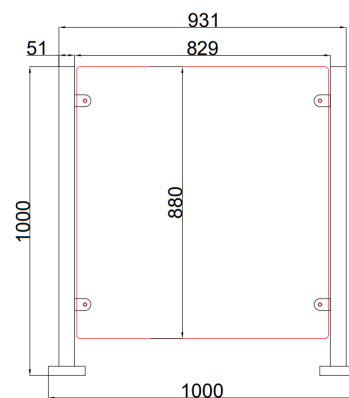

### Spécifications

Dimensions des garde-corps	500 x 63 x 1000mm (L x B x H) 1000 x 63 x 1000mm
Matériaux	Acier inoxydable (304)
Installation	Montage au sol
Utilisation	Intérieure / extérieure

Garde-corps en inox

## Dimensions

Avec vitrage (500 mm)

Avec vitrage (1000 mm)

### Spécifications

Dimensions avec vitrage	500 x 51 x 1000mm (L x B x H) 1000 x 51 x 1000mm
Matériaux	Acier inoxydable (304) + verre trempé
Installation	Montage au sol
Utilisation	Intérieure / extérieure

### Spécifications

Dimensions	989 x 89 x 1010 mm (L x B x H)
Largeur de passage	900 mm
Matériaux	Acier inoxydable (304)
Utilisation	Intérieure / extérieure