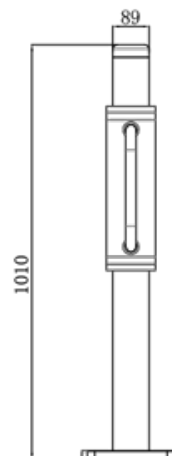

### Spécifications

Dimensions des garde-corps	500 x 63 x 1000mm (L x B x H) 1000 x 63 x 1000mm
Matériaux	Acier inoxydable (304)
Installation	Montage au sol
Utilisation	Intérieure / extérieure

Garde-corps en inox

## Dimensions

Avec vitrage (500 mm)

Avec vitrage (1000 mm)

### Spécifications

Dimensions avec vitrage	500 x 51 x 1000mm (L x B x H) 1000 x 51 x 1000mm
Matériaux	Acier inoxydable (304) + verre trempé
Installation	Montage au sol
Utilisation	Intérieure / extérieure

### Spécifications

Dimensions	989 x 89 x 1010 mm (L x B x H)
Largeur de passage	900 mm
Matériaux	Acier inoxydable (304)
Utilisation	Intérieure / extérieure