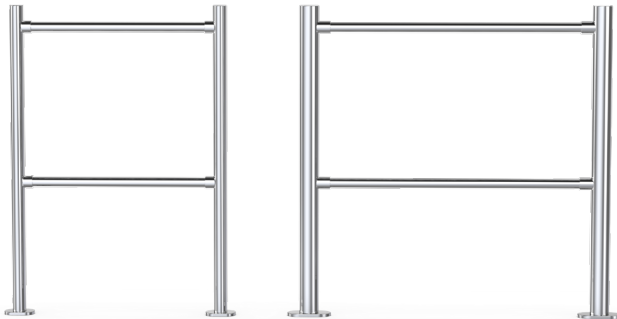

## Dimensions

500mm

1000mm

### Spécifications

Dimensions des garde-corps	500 x 63 x 1000mm (L x B x H) 1000 x 63 x 1000mm
Matériaux	Acier inoxydable (304)
Installation	Montage au sol
Utilisation	Intérieure / extérieure

Garde-corps en inox

### Spécifications

Dimensions avec vitrage	500 x 51 x 1000mm (L x B x H) 1000 x 51 x 1000mm
Matériaux	Acier inoxydable (304) + verre trempé
Installation	Montage au sol
Utilisation	Intérieure / extérieure

### Spécifications

Dimensions	989 x 89 x 1010 mm (L x B x H)
Largeur de passage	900 mm
Matériaux	Acier inoxydable (304)
Utilisation	Intérieure / extérieure