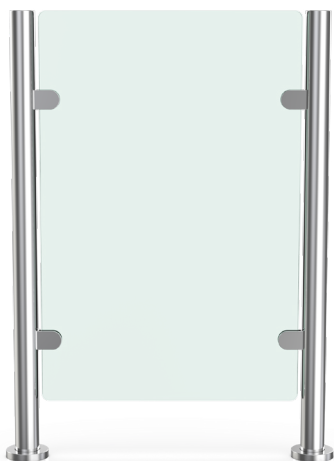

## Dimensions

500mm

1000mm

### Spécifications

Dimensions des garde-corps	500 x 63 x 1000mm (L x B x H) 1000 x 63 x 1000mm
Matériaux	Acier inoxydable (304)
Installation	Montage au sol
Utilisation	Intérieure / extérieure

Garde-corps en inox

### Spécifications

Dimensions avec vitrage	500 x 51 x 1000mm (L x B x H) 1000 x 51 x 1000mm
Matériaux	Acier inoxydable (304) + verre trempé
Installation	Montage au sol
Utilisation	Intérieure / extérieure

### Spécifications

Dimensions	989 x 89 x 1010 mm (L x B x H)
Largeur de passage	900 mm
Matériaux	Acier inoxydable (304)
Utilisation	Intérieure / extérieure