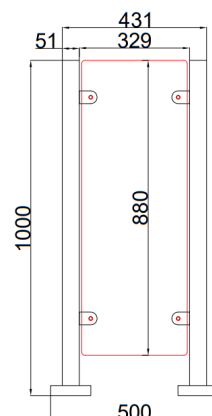

### Spécifications

Dimensions des garde-corps	500 x 63 x 1000mm (L x B x H) 1000 x 63 x 1000mm
Matériaux	Acier inoxydable (304)
Installation	Montage au sol
Utilisation	Intérieure / extérieure

Garde-corps en inox

## Dimensions

Avec vitrage (500 mm)

Avec vitrage (1000 mm)

### Spécifications

Dimensions avec vitrage	500 x 51 x 1000mm (L x B x H) 1000 x 51 x 1000mm
Matériaux	Acier inoxydable (304) + verre trempé
Installation	Montage au sol
Utilisation	Intérieure / extérieure

### Spécifications

Dimensions	989 x 89 x 1010 mm (L x B x H)
Largeur de passage	900 mm
Matériaux	Acier inoxydable (304)
Utilisation	Intérieure / extérieure