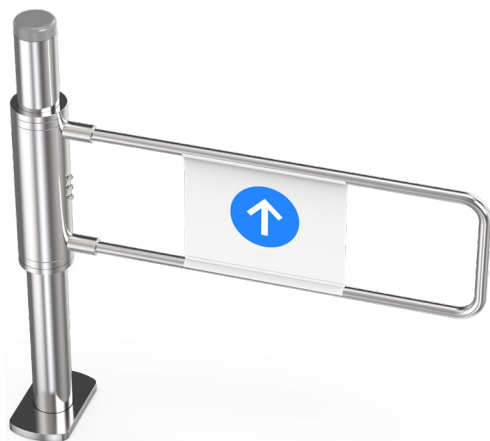

Portillon de secours mécanique

Dimensions

Spécifications

Dimensions	989 x 89 x 1010 mm (L x B x H)
Largeur de passage	900 mm
Matériaux	Acier inoxydable (304)
Utilisation	Intérieure / extérieure