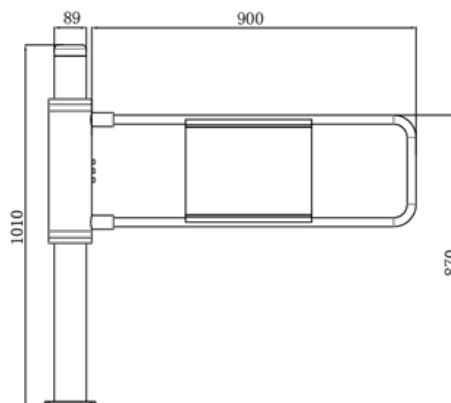

### Spécifications

Dimensions des garde-corps	500 x 63 x 1000mm (L x B x H) 1000 x 63 x 1000mm
Matériaux	Acier inoxydable (304)
Installation	Montage au sol
Utilisation	Intérieure / extérieure

Garde-corps en inox

## Dimensions

Avec vitrage (500 mm)

Avec vitrage (1000 mm)

### Spécifications

Dimensions avec vitrage	500 x 51 x 1000mm (L x B x H) 1000 x 51 x 1000mm
Matériaux	Acier inoxydable (304) + verre trempé
Installation	Montage au sol
Utilisation	Intérieure / extérieure

### Spécifications

Dimensions	989 x 89 x 1010 mm (L x B x H)
Largeur de passage	900 mm
Matériaux	Acier inoxydable (304)
Utilisation	Intérieure / extérieure