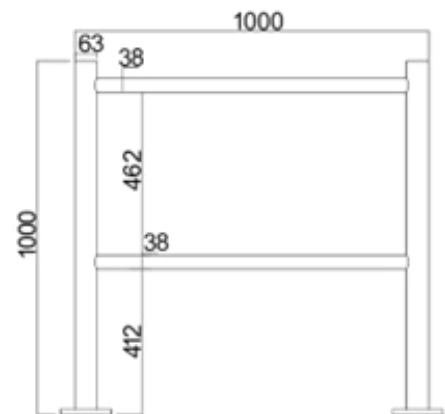

## Dimensions

500mm

1000mm

### Spécifications

Dimensions des garde-corps	500 x 63 x 1000mm (L x B x H) 1000 x 63 x 1000mm
Matériaux	Acier inoxydable (304)
Installation	Montage au sol
Utilisation	Intérieure / extérieure

Garde-corps en inox

### Spécifications

Dimensions avec vitrage	500 x 51 x 1000mm (L x B x H) 1000 x 51 x 1000mm
Matériaux	Acier inoxydable (304) + verre trempé
Installation	Montage au sol
Utilisation	Intérieure / extérieure

### Spécifications

Dimensions	989 x 89 x 1010 mm (L x B x H)
Largeur de passage	900 mm
Matériaux	Acier inoxydable (304)
Utilisation	Intérieure / extérieure